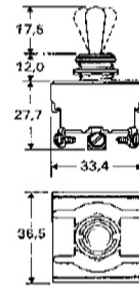

G1/1363.0101

contact de fermeture avec
verrouillage
6(6)A/380V

G3/93A413A interrupteur tripolaire
G3/93A416A interrupteur tripolaire
G3/93A116A dito inverseur 1-0-1
10A/250V

Livable jusqu'à épuisement du stock!