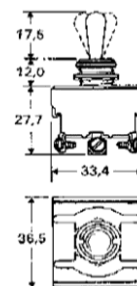

G1/1363.0101 contact de fermeture avec verrouillage 6(6)A/380V

G3/93A413A interrupteur tripolaire
G3/93A416A interrupteur tripolaire
G3/93A116A dito inverseur 1-0-1
10A/250V

 Livrable jusqu'à épuisement du stock!